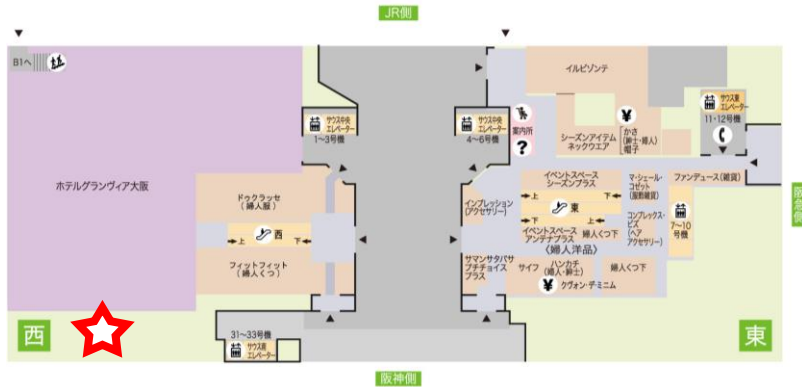

「連載 30 周年記念 名探偵コナン展」では混雑を緩和し、お客様の安全を確保するため以下の要領で時間帯別入場整理券を配布いたします。

なお、すでに入場チケット（通常チケット）をお買い上げいただき、会場までお越しのお客さまも時間帯別入場整理券がないとご入場いただけません。

整理券に記載されている集合時間と番号の順に入場をご案内します。

ご不便をおかけいたしますがなにとぞご理解いただき、ご協力くださいますようお願い申し上げます。

### ●時間帯別入場整理券の配布日

下記の日程で時間帯別入場整理券を配布します。

7月22日(月)、23日(火)、24日(水)、25日(木)、26日(金)、29日(月)、30日(火)、31日(水)

8月1日(木)、2日(金)、5日(月)、6日(火)、7日(水)、8日(木)、9日(金)

### ●時間帯別入場整理券の配布方法

「開店前」と「開店後（10：00～）」とで、配布場所が異なります。ご注意ください。

#### 〈開店前〉

◆配布場所／JR 大阪駅 1 階サウスゲート広場 西側（屋外）※下図参照

◆配布場所は屋外です。水分補給など暑さ対策、体調管理、降雨時の対策にはお客様ご自身でじゅうぶんご注意ください。

◆配布時間／9：00 に配布を開始して 9：50 までにお並びの方へ配布します。

10：00 以降は 15 階展示会場前で配布します。

なお、既定の枚数に達した場合は上記時間内に配布を終了いたします。

◆配布開始の 9：00 より前にはお並びいただけません。